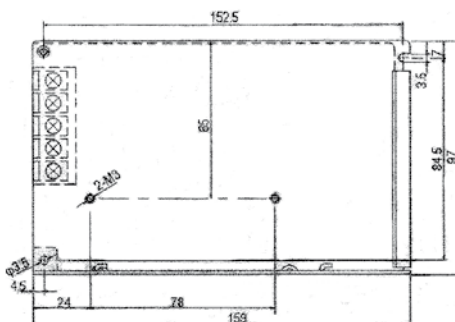

ALIMENTATORI UNIVERSALI SWITCHING

ALIMENTATORI UNIVERSALI SWITCHING CONTENITORE METALLICO

Codice Ean13
41.AS3512 8025702435174

Specifiche tecniche:

Tensione di ingresso: 85 ~ 264 V AC - 120 ~ 370VDC
Tensione d'uscita: 12V DC(+/- 10% ADJ)
Corrente di uscita: 3,5A
Corrente di spunto: avviamento a freddo, 30A / 115 V AC, 60A / 230 V AC
OLP= protezione sovraccarichi: 105% - 150% hiccup mode, ripristino automatico
OVP= protezione sovratensione: 115%-135% potenza nominale della tensione
Tempo di assestamento: 300 ms, 50 ms 60ms at full load and 230V AC
Temperatura di utilizzo: 0 ~ 50°C @ 100% -10°C @ 80% 60°C @ 60% load
Connessione: 5p / 9.5mm passo morsettieria
Dimensioni: 129x98x38mm

40W

ALIMENTATORI UNIVERSALI SWITCHING CONTENITORE METALLICO

Codice Ean13
41.AS5012 8025702435181

Specifiche tecniche:

Tensione di ingresso: 85 ~ 264 V AC - 120 ~ 370VDC
Tensione d'uscita: 12V DC(+/- 10% ADJ)
Corrente di uscita: 5A
Corrente di spunto: avviamento a freddo, 30A / 115 V AC, 60A / 230 V AC
OLP= protezione sovraccarichi: 105% - 150% hiccup mode, ripristino automatico
OVP= protezione sovratensione: 115%-135% potenza nominale della tensione
Tempo di assestamento: 300 ms, 500 ms at full load and 230V AC
Temperatura di utilizzo: 0 ~ 45°C @ 100% -10°C @ 80% 60°C @ 60% load
Connessione: 5p / 9.5mm passo morsettieria
Dimensioni: 159x97x38mm

60W

ALIMENTATORI UNIVERSALI SWITCHING CONTENITORE METALLICO

Codice Ean13
41.AS15012 8025702436935

Specifiche tecniche: