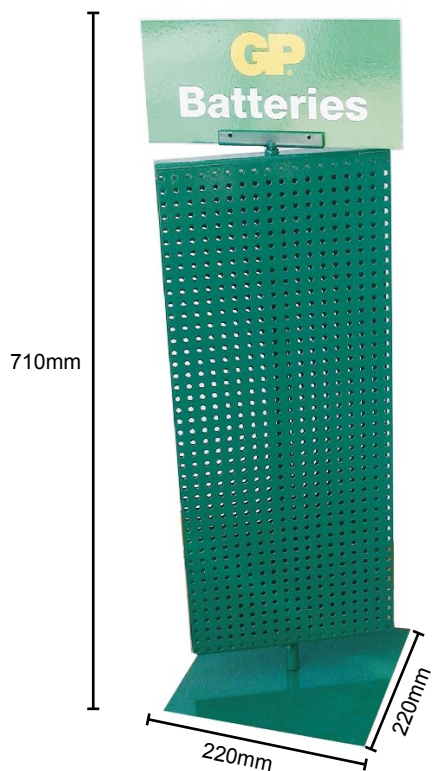

ESPOSITORI GP - PAIRDEER - MITSUBISHI

00.ESP-LIFE02

Espositore in metallo completo di 3 aste così composte:
 N° 2 da 3 ganci
 N° 1 da 2 ganci
 Misura 310x610mm
 Lunghezza ganci 220mm

00.ESP-LIFE06

Espositore in metallo da banco completo di 12 ganci
 Misura 310x660mm