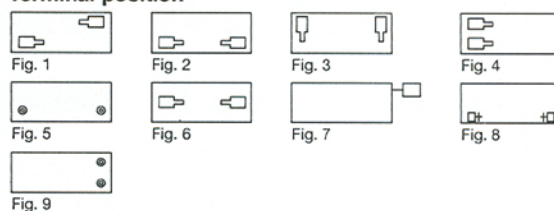

Terminal position