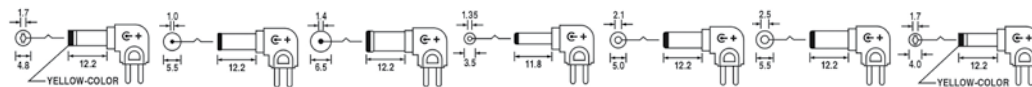

ALIMENTATORI SWITCHING PER NOTEBOOK DA RETE

Codice **Ean13**
41.5PC70 **8025702424642**

Capacità
7000mA

7 Plug in dotazione

Voltaggio in entrata: 100-240Vac 50-60Hz 1,9A
Voltaggio in uscita:
12Vcc - 7,0A
15Vcc - 6,4A
16Vcc - 6,3A
18Vcc/ 18,5Vcc - 6,2A
19Vcc - 6,1A
20Vcc - 6,0A

Protezione in ingresso della tensione AC
Protezione da sovraccarico - da surriscaldamento - da corto-circuito
Protezione con fusibile rapido - Protezione termica
Design compatto e dinamico
Plug di uscita composto da 7 spinotti intercambiabili adatti per Notebook.

120VA max

ALIMENTATORI SWITCHING PER NOTEBOOK DA RETE

Codice **Ean13**
41.5PC62 **8025702424628**

Capacità
6300mA

7 Plug in dotazione

Voltaggio in entrata: 100-240Vac 50-60Hz 1,9A
Voltaggio in uscita:
16Vcc - 6,3A
18Vcc - 6,2A
19Vcc - 6,1A
20Vcc - 6,0A
22Vcc - 5,4A
24Vcc - 5,0A
30Vcc - 4,0A

Protezione in ingresso della tensione AC
Protezione da sovraccarico - da surriscaldamento - da corto-circuito
Protezione con fusibile rapido - Protezione termica
Design compatto e dinamico
Plug di uscita composto da 7 spinotti intercambiabili adatti per Notebook.

120VA max