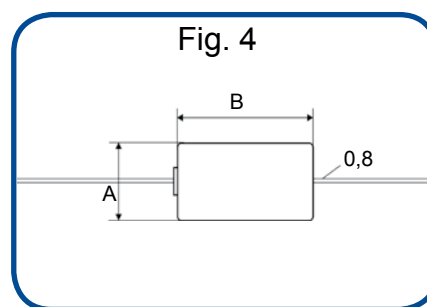

PILE AL LITIO CILINDRICHE CON TERMINALI

73.4101050F1