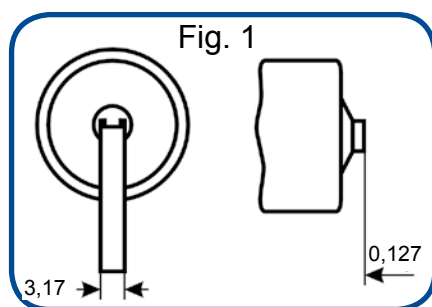

PILE AL LITIO CILINDRICHE CON TERMINALI

73.4101050F1