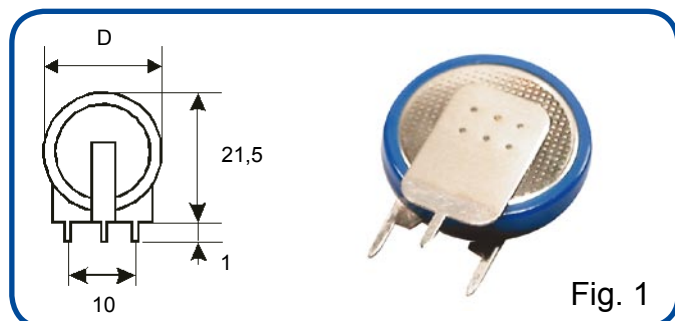

PILE BOTTONE AL LITIO CON TCS

Fig. 1

Fig. 2

PILE AL LITIO CR2032

Codice	Ean13	Modello	Figura
73.4002032	8025702151029	SLF	1
73.4002034	8025702179412	PCB	2

Specifiche:

Tipo: CR2032
Tensione: 3V
Capacità: 180mAh
Dimensioni pastiglia: D20xh3,2mm

PILE AL LITIO CR2430

Codice	Ean13	Modello	Figura
73.4002430	8025702198345	SLF	1
73.4002432	8025702198369	PCB	2

Specifiche:

Tipo: CR2430
Tensione: 3V
Capacità: 300mAh
Dimensioni pastiglia: D24xh3,2mm

PILE AL LITIO CR2450