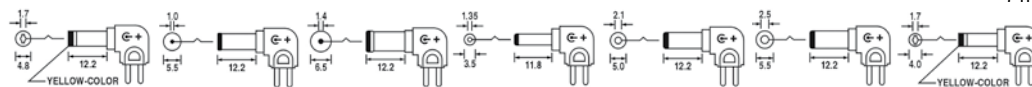

ALIMENTATORI PER FOTO E VIDEOCAMERA

ALIMENTATORI SWITCHING PER FOTO E VIDEO CAMERA 2500mAh

Codice **Ean13**
41.5DC251 **8025702424758**

Capacità
2500mAh

Corrente d'uscita costante a tutte le tensioni

Specifiche Tecniche:

Voltaggio in entrata: 100-240Vac, 50-60Hz
Voltaggio in uscita: 3 / 4,2 / 5 / 6 / 6,5 / 8,4
Protezione da corto circuito e sovraccarico
6 plug di uscita universali
4 plug di uscita per sony

PLUG D'USCITA composto da:

- 1 spina plug 0,75 x 2,35 mm
- 1 spina plug 1,35 x 3,50 mm
- 1 spina plug 1,70 x 4,00 mm
- 1 spina plug 1,70 x 4,75 mm
- 1 spina plug 2,10 x 5,50 mm
- 1 spina plug 2,50 x 5,50 mm
- 4 spine plug per sony

ALIMENTATORI PER NOTEBOOK

ALIMENTATORI SWITCHING PER NOTEBOOK DA RETE

Codice **Ean13**
41.5PC40 **8025702399612**

Capacità max
6000mA

7 Plug in dotazione

Voltaggio in entrata: 100-240Vac 50-60Hz 82Va
Voltaggio in uscita:
12V - 6A
14/15/16V - 5A
18,5/19/20V - 3,5A

Protezione da cortocircuito
Protezione da sovraccarico
Protezione da surriscaldamento
Protezione voltaggio AC in ingresso
Protezione fusibile
Design piccolo e maneggevole
Plug di uscita composto da 7 spinotti intercambiabili adatti per Notebook.

82VA max

ALIMENTATORI SWITCHING PER NOTEBOOK DA RETE

Codice **Ean13**
41.5PC70 **8025702424642**

Capacità
7000mA

7 Plug in dotazione

Voltaggio in entrata: 100-240Vac 50-60Hz 1,9A
Voltaggio in uscita:
12Vcc - 7,0A
15Vcc - 6,4A
16Vcc - 6,3A
18Vcc/ 18,5Vcc - 6,2A
19Vcc - 6,1A
20Vcc - 6,0A

Protezione in ingresso della tensione AC
Protezione da sovraccarico - da surriscaldamento - da corto-circuito
Protezione con fusibile rapido - Protezione termica
Design compatto e dinamico
Plug di uscita composto da 7 spinotti intercambiabili adatti per Notebook.

120VA max

ALIMENTATORI SWITCHING PER NOTEBOOK DA RETE

Codice **Ean13**
41.5PC62 **8025702424628**

Capacità
6300mA