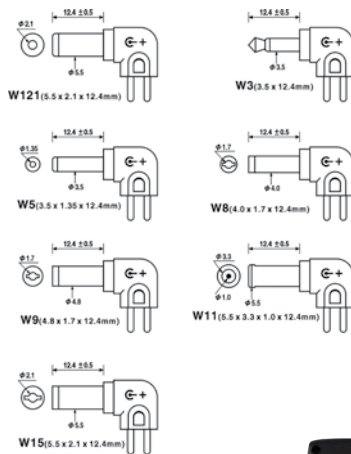

PLUG D'USCITA:
1 spina plug Ø 3,5mm
1 spina coax. Ø 3,5x1,35mm
1 spina coax. Ø 4,0x1,7mm
1 spina coax. Ø 4,8x1,7mm
1 spina coax. Ø 5,5x2,1mm
1 spina coax. Ø 5,5x2,1mm
1 spina coax. Ø 5,5x3,3mm