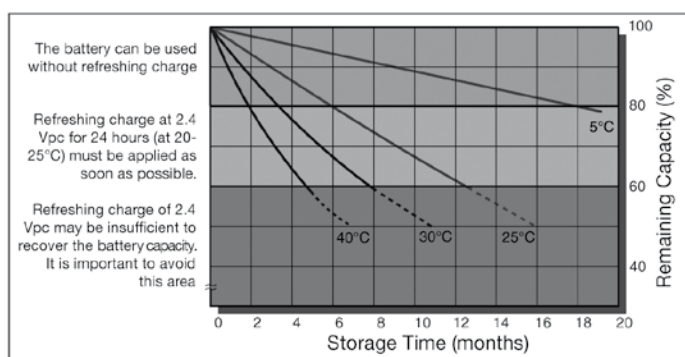

Capacity loss during storage at various temperature