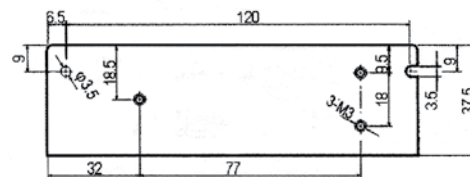

40W

Dimensioni:

ALIMENTATORI UNIVERSALI SWITCHING CONTENITORE METALLICO

Codice Ean13
 41.AS5012 8025702435181

Specifiche tecniche:

Tensione di ingresso: 85 ~ 264 V AC - 120 ~ 370VDC
 Tensione d'uscita: 12V DC(+/- 10% ADJ)
 Corrente di uscita: 5A
 Corrente di spunto: avviamento a freddo, 30A / 115 V AC, 60A / 230 V AC
 OLP= protezione sovraccarichi: 105% - 150% hiccup mode, ripristino automatico
 OVP= protezione sovratensione: 115%-135% potenza nominale della tensione
 Tempo di assestamento: 300 ms, 500 ms at full load and 230V AC
 Temperatura di utilizzo: 0 ~ 45°C @ 100% -10°C @ 80% 60°C @ 60% load
 Connessione: 5p / 9.5mm passo morsettieria
 Dimensioni: 159x97x38mm