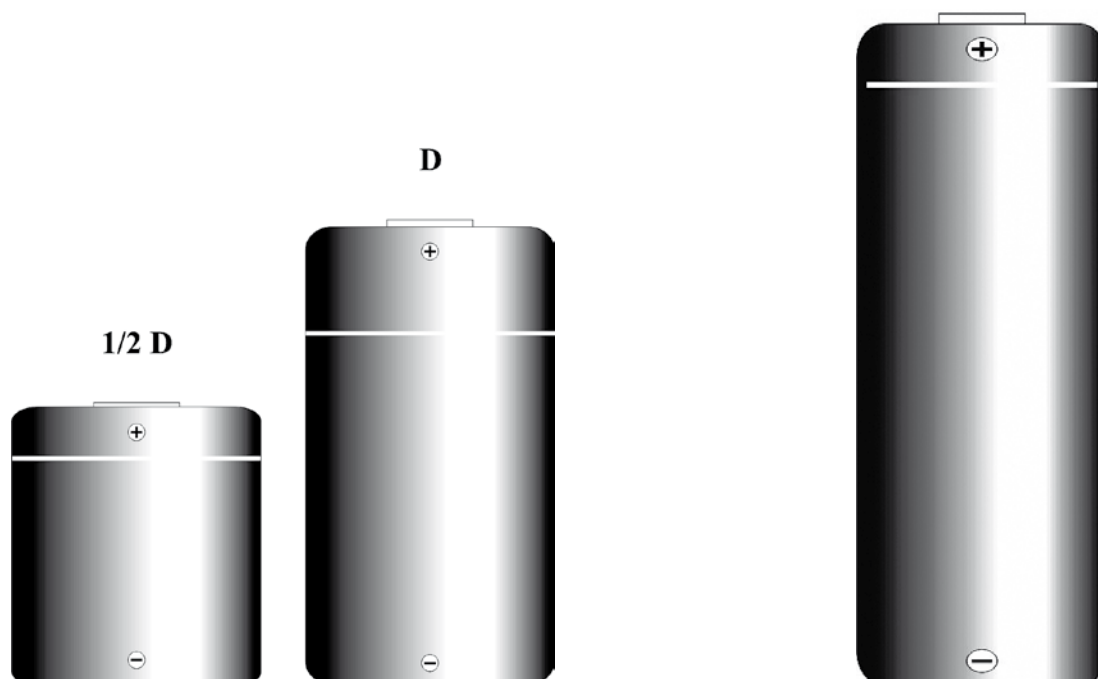

DIMENSIONI REALI BATTERIE

AF

18670

SC

C

D

F