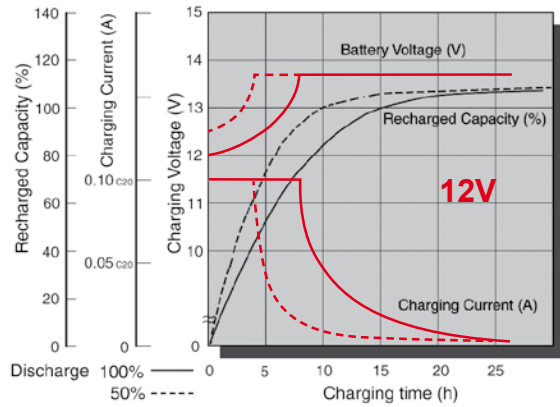

Battery Voltage and Charge Time for Standby Use (at 25°C)