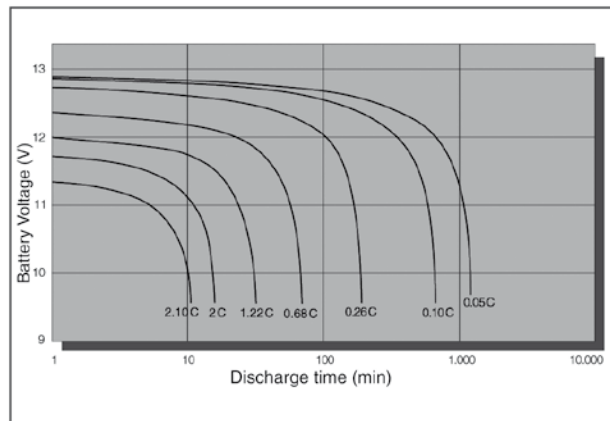

Discharge curves at different current / final voltage (at 25°C)