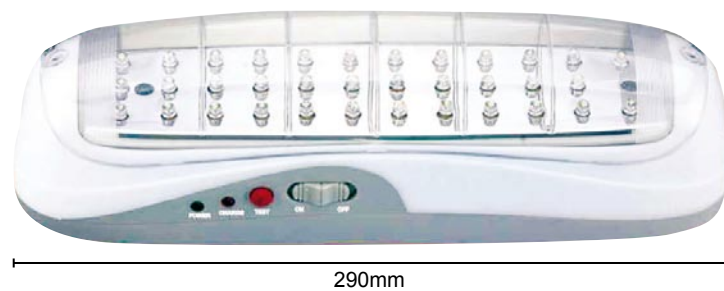

Codice   **Ean13**
39.LED0835   **8025702426325**

Lampada d'emergenza 35 LED da muro
Azionamento automatico
Protezione da scarica e sovraccarica della batteria
Pulsante di TEST incluso
Montaggio a muro possibile
LED verde: Indicatore di operatività
LED rosso: Indicatore di carica
Alimentazione: AC 220-240V 50-60Hz
Batteria ricaricabile: 6V 2.8Ah al Piombo
Tempo di ricarica: 16~19 ore
Tempo di operatività: circa 7 ore
LED: 35x1500mcd
Temperatura di funzionamento: 0°C~40°C
Dimensioni: 290x82x80mm (LxWxT)

Batteria di Ricambio
Optional (specifiche vedi pag. 23)
Codice   **Ean13**
74.1006028   **8025702437277**

35 LED