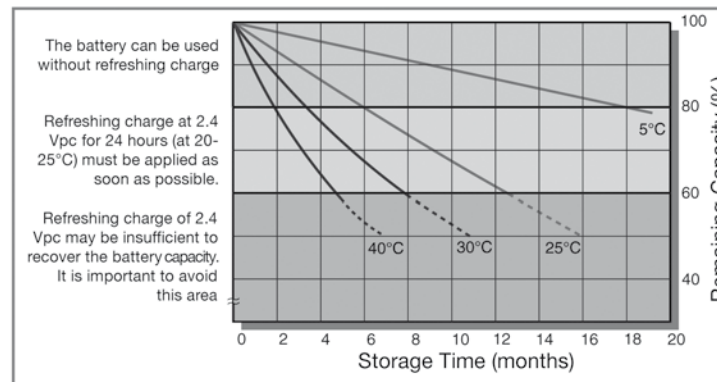

Capacity loss during storage at various temperatures

Codice	Ean13	Mod.	Tens.	Capacità	Scarica		Dimensioni (mm)				Peso gr.	Terminali	Fig.	
					Ah	Scarica in 30'	Scarica in 10'	H	TH	L				W
74.09H12050	8025702435372	FGH20502	12V	5	6,75	14,8	101	107	90	70	2100	Faston 6,3	3	
74.09H12050S	8025702436973	FGH20501A	12V	5	6,25	14,8	94	100	151	49,5	2000	Faston 4,8	4	
74.09H12090	8025702436980	FGH20902	12V	9	9,64	20,7	94	99	151	64,3	2800	Faston 6,3	4	
74.09H12120	8025702436997	FGH21202	12V	12	12,4	26,7	94	99	151	97,3	4200	Faston 6,3	4	
74.09H12180	8025702437000	FGH21803	12V	18	18,6	40	165	167	181	76	6200	Vite M5	8