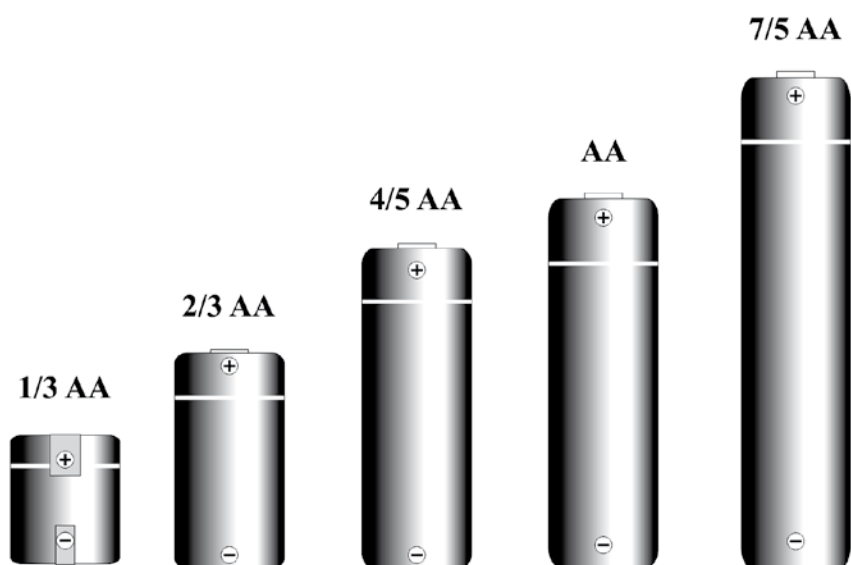

DIMENSIONI REALI BATTERIE

N

AAAA

AAA

AA