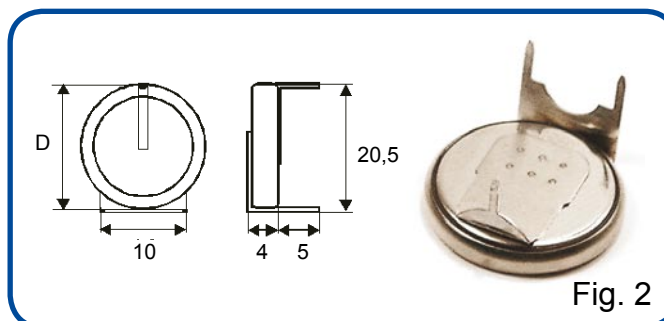

PILE BOTTONE AL LITIO CON TCS

Fig. 1

Fig. 2

PILE AL LITIO CR2032

Codice	Ean13	Modello	Figura
73.4002032	8025702151029	SLF	1
73.4002034	8025702179412	PCB	2

Specifiche:

Tipo: CR2032
Tensione: 3V
Capacità: 180mAh
Dimensioni pastiglia: D20xh3,2mm