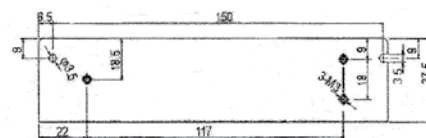

Dimensioni:

ALIMENTATORI UNIVERSALI SWITCHING CONTENITORE METALLICO

Codice Ean13
41.AS15012 8025702436935

Specifiche tecniche:

Tensione di ingresso: 88 ~ 264 V AC - 248 ~ 370VDC
Tensione d'uscita: 12V DC(10,6 ~ 13,2V)
Corrente di uscita: 12,5A
Corrente di spunto: avviamento a freddo, 35A
OLP= protezione sovraccarichi: 105% - 150% hiccup mode, ripristino automatico
OVP= protezione sovratensione: 115%-135% potenza nominale della tensione
Tempo di assestamento: 100 ms at full load
Temperatura di utilizzo: 0 ~ 45°C @ 100% -10°C @ 80% 60°C @ 60% load
Connessione: 7p / 9.5mm passo morsettieria
Dimensioni: 199x110x50mm