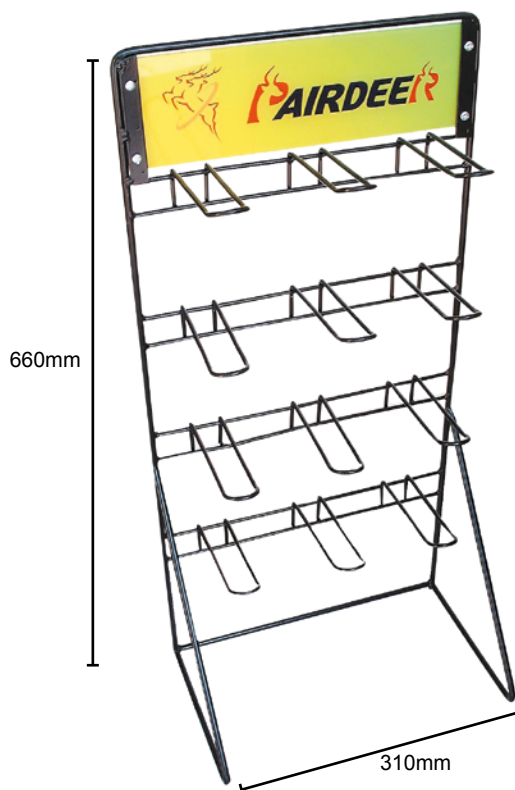

00.ESP-LIFE06

Espositore in metallo da banco completo di 12 ganci
Misura 310x660mm