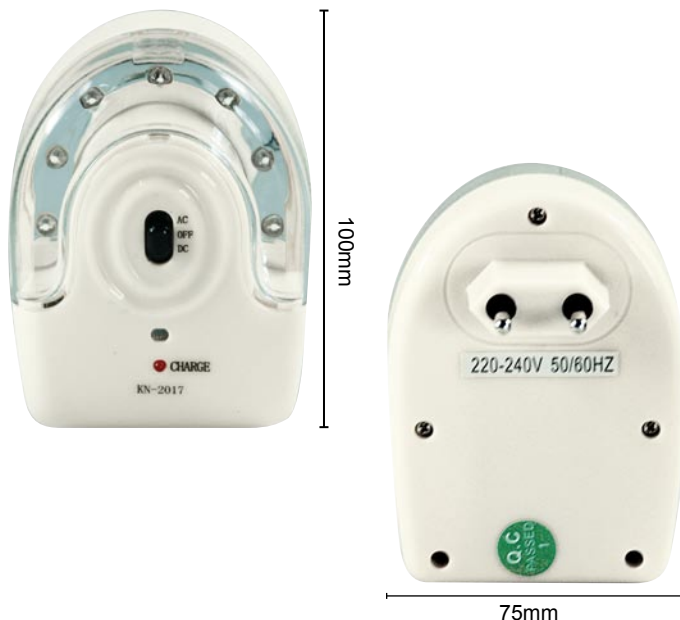

Codice Ean13
39.LED0928 8025702426332

Lampada d'emergenza 28 LED portatile orientabile
 Azionamento automatico
 Protezione da scarica e sovraccarica della batteria
 Alimentazione: AC 220-240V 50-60Hz
 Batteria ricaricabile: 6V 4Ah al Piombo
 Tempo di ricarica: 20~24 ore
 Tempo di operatività: Base 21 LED circa 20 ore
 Torcia 7 LED circa 30 ore

LED: 28x1500mcd
 Temperatura di funzionamento: 0°C~40°C
 Switch: 3 posizioni (Torcia 7 LED/OFF/21LED)
 Dimensioni: 187x134x145mm (LxWxT)

Batteria di Ricambio
 Optional (specifiche vedi pag. 23)
Codice Ean13
74.1006040 8025702302506

LAMPADINE D'EMERGENZA

Codice Ean13
39.LED0217 8025702437086

Lampada d'emergenza portatile.
Lampada 7 LED da 1500mcd
Alimentazione: AC 220-240V 50-60Hz
Batteria al piombo 4V 6A
Indicatore dello stato della batteria
Tasto per il controllo delle funzioni
Dimensioni: 100x75x41mm

Con **Sensore**
Crepuscolare

7 LED

TORCE

TORCIA MANI LIBERE 9 LED

Codice Ean13
39.L2900 8025702423089

Confezione: 20
Blister: 1
Batterie: 3 x 1,5V AAA
Utilizzando 3 LED: 120 ore
Utilizzando 3 LED: 90 ore
Utilizzando 3 LED: 60 ore
Note:
Luce LED ultra luminosa
LED ad alta intensità
Tempo di vita del LED (100.000 ore)
Cinghia anteriore regolabile
Faro retto da elastico
Inclinazione regolabile