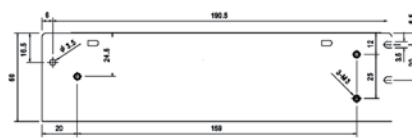

Dimensioni: