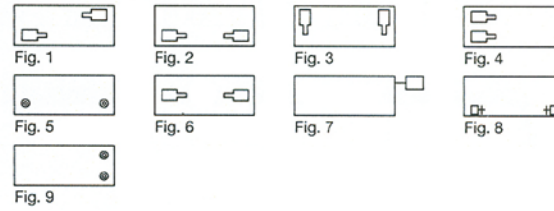

Terminal position

MAGAZZINAGGIO

Prima d'immagazzinare la batteria, separarla da qualsiasi circuito elettrico, e riporla preferibilmente in un luogo fresco e asciutto. Durante il magazzino ricaricare le batterie almeno una volta ogni 6 mesi.