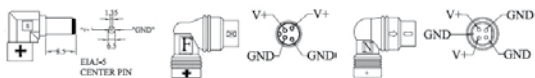

Optional

Codice	Ean13	Descrizione
41.5PCAP	8025702414674	3 Plug: N, F, E

PLUG E

PLUG F

PLUG N