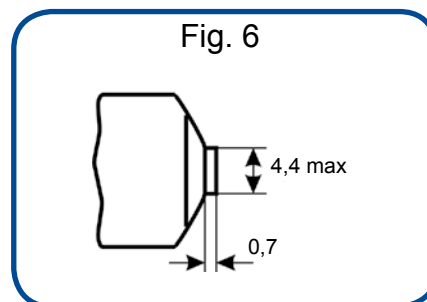

PILE AL LITIO CILINDRICHE CON TERMINALI

73.4101050F1