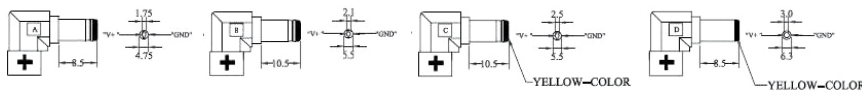

ALIMENTATORI PER NOTEBOOK

ALIMENTATORI SWITCHING PER NOTEBOOK A TENSIONE FISSA

Codice	Ean13	Capacità max	Tensione
41.5PCA0812	8025702414421	8500mA	12 Vcc
41.5PCA0815	8025702413325	8000mA	15 Vcc
41.5PCA0819	8025702413332	8000mA	19 Vcc

Voltaggio in entrata: 100-240 Vac 50-60Hz
Protezione in ingresso della tensione AC
Protezione da cortocircuito
Protezione da sovraccarico
Protezione da surriscaldamento

Plug di uscita composto da 4 spinotti intercambiabili adatti per Notebook.

Plug

Optional

Codice	Ean13	Descrizione
41.5PCAP	8025702414674	3 Plug: N, F, E

Cavetto di Alimentazione
in dotazione
Acquistabile separatamente
(Cod. LIFE 50.0000435)

ALIMENTATORI SWITCHING PER NOTEBOOK DA AUTO O AEREO

Codice	Ean13	Capacità	Voltaggio in uscita
41.5PC61CVI	8025702436898	6000mA	15/16/18/19/20/22/24Vcc

Tensione d'ingresso 12V DC, 12 A
Tensione d'uscita 15/16/18/19/20/22/24V DC
Uscita USB: 5V DC / 1A
Corrente d'uscita 6A (max)
Protezione da sovracorrenti
Protezione bassa tensione in ingresso (ripristino automatico)
Protezione contro i cortocircuiti
Protezione da surriscaldamento
6 Plug adattatori di uscita
Dimensioni: 116x52x31 mm

ALIMENTATORE PER PS2

ALIMENTATORE PER PS-2

Codice	Ean13
41.5G0102	8025702423690

Caratteristiche tecniche:
8,5V
5,3A

Compatibile con: