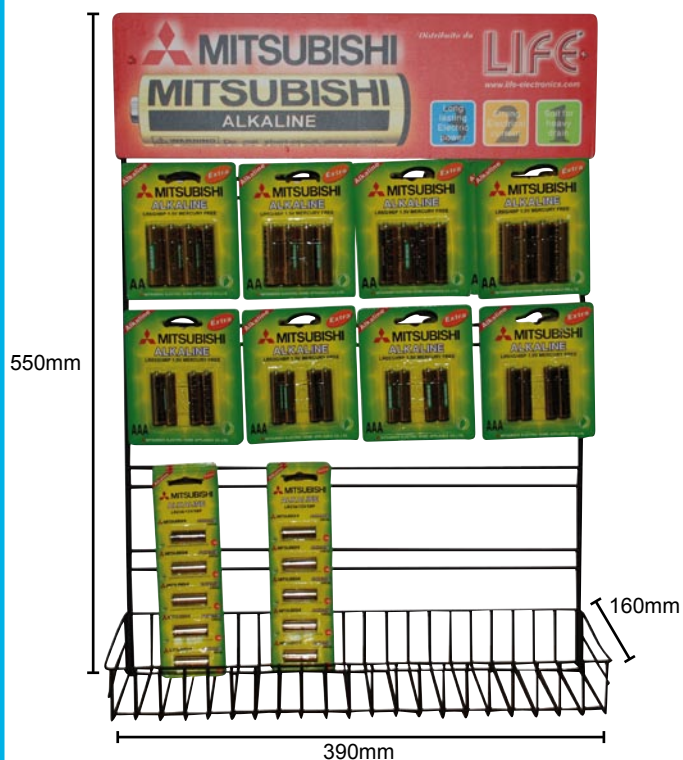

00.ESP-LIFE05

Espositore in metallo da banco
Misura 390x160x550mm