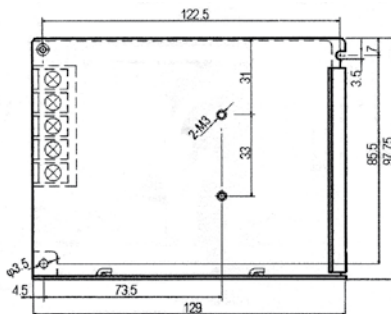

40W

Dimensioni:

ALIMENTATORI UNIVERSALI SWITCHING CONTENITORE METALLICO

Codice Ean13
 41.AS5012 8025702435181

Specifiche tecniche:

Tensione di ingresso: 85 ~ 264 V AC - 120 ~ 370VDC
 Tensione d'uscita: 12V DC(+/- 10% ADJ)
 Corrente di uscita: 5A
 Corrente di spunto: avviamento a freddo, 30A / 115 V AC, 60A / 230 V AC
 OLP= protezione sovraccarichi: 105% - 150% hiccup mode, ripristino automatico
 OVP= protezione sovratensione: 115%-135% potenza nominale della tensione
 Tempo di assestamento: 300 ms, 500 ms at full load and 230V AC
 Temperatura di utilizzo: 0 ~ 45°C @ 100% -10°C @ 80% 60°C @ 60% load
 Connessione: 5p / 9.5mm passo morsettieria
 Dimensioni: 159x97x38mm