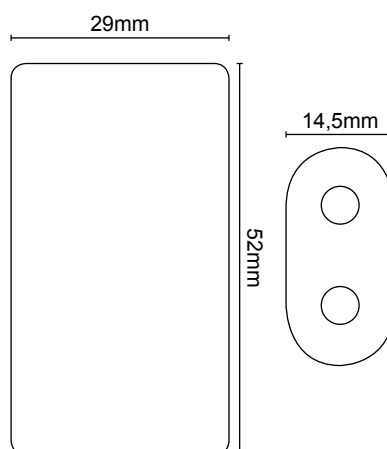

Particolarmente impiegata su macchine fotografiche e memorie computer

Codice	Ean13
73.4106132	4891199073731

Tensione: 3V
Capacità: 3300mAh
Corrispondenze: CRV3 - CR-V3 - CR-V3P - LB01 - LB-01 - SBP-1103
Blister: 1
Confezione: 2