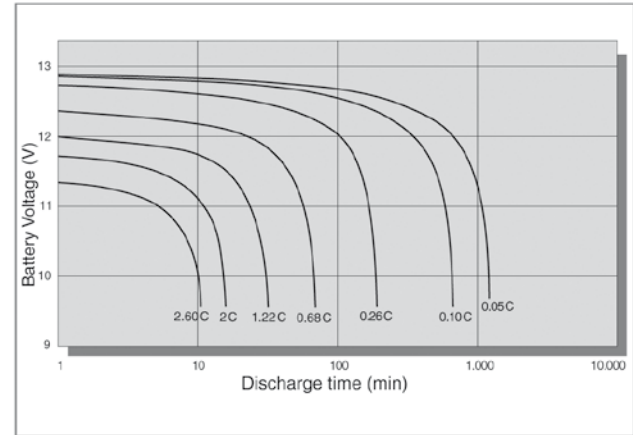

Discharge curves at different current / final voltage (at 25°C)