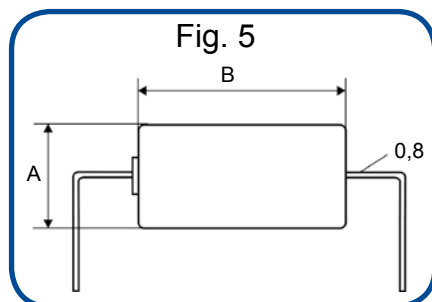

PILE AL LITIO CILINDRICHE CON TERMINALI

73.4101050F1