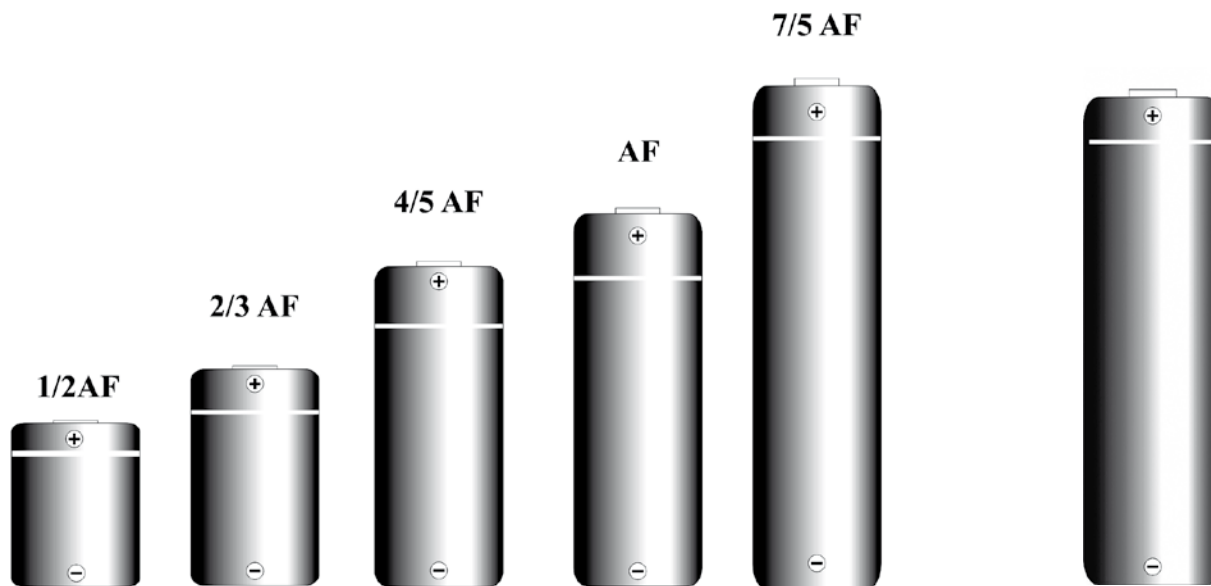

DIMENSIONI REALI BATTERIE

AF

18670