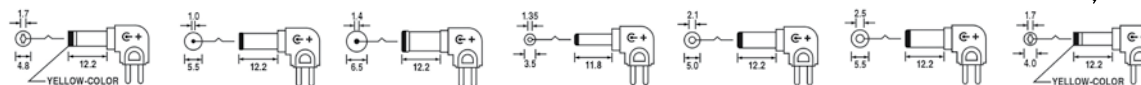

ALIMENTATORI PER FOTO E VIDEOCAMERA

ALIMENTATORI SWITCHING PER FOTO E VIDEO CAMERA 2500mAh

Codice **Ean13**
41.5DC251 **8025702424758**

Capacità
2500mAh

Corrente d'uscita costante a tutte le tensioni

Specifiche Tecniche:

Voltaggio in entrata: 100-240Vac, 50-60Hz
Voltaggio in uscita: 3 / 4,2 / 5 / 6 / 6,5 / 8,4
Protezione da corto circuito e sovraccarico
6 plug di uscita universali
4 plug di uscita per sony

PLUG D'USCITA composto da:

- 1 spina plug 0,75 x 2,35 mm
- 1 spina plug 1,35 x 3,50 mm
- 1 spina plug 1,70 x 4,00 mm
- 1 spina plug 1,70 x 4,75 mm
- 1 spina plug 2,10 x 5,50 mm
- 1 spina plug 2,50 x 5,50 mm
- 4 spine plug per sony

ALIMENTATORI PER NOTEBOOK

ALIMENTATORI SWITCHING PER NOTEBOOK DA RETE

Codice **Ean13**
41.5PC40 **8025702399612**

Capacità max
6000mA

7 Plug in dotazione

Voltaggio in entrata: 100-240Vac 50-60Hz 82Va
Voltaggio in uscita:
12V - 6A
14/15/16V - 5A
18,5/19/20V - 3,5A

Protezione da cortocircuito
Protezione da sovraccarico
Protezione da surriscaldamento
Protezione voltaggio AC in ingresso
Protezione fusibile
Design piccolo e maneggevole
Plug di uscita composto da 7 spinotti intercambiabili adatti per Notebook.

82VA max

ALIMENTATORI SWITCHING PER NOTEBOOK DA RETE

Codice **Ean13**
41.5PC70 **8025702424642**

Capacità
7000mA

7 Plug in dotazione

Voltaggio in entrata: 100-240Vac 50-60Hz 1,9A
Voltaggio in uscita:
12Vcc - 7,0A
15Vcc - 6,4A
16Vcc - 6,3A
18Vcc/ 18,5Vcc - 6,2A
19Vcc - 6,1A
20Vcc - 6,0A

Protezione in ingresso della tensione AC
Protezione da sovraccarico - da surriscaldamento - da corto-circuito
Protezione con fusibile rapido - Protezione termica
Design compatto e dinamico
Plug di uscita composto da 7 spinotti intercambiabili adatti per Notebook.

120VA max

ALIMENTATORI SWITCHING PER NOTEBOOK DA RETE

Codice **Ean13**
41.5PC62 **8025702424628**

Capacità
6300mA