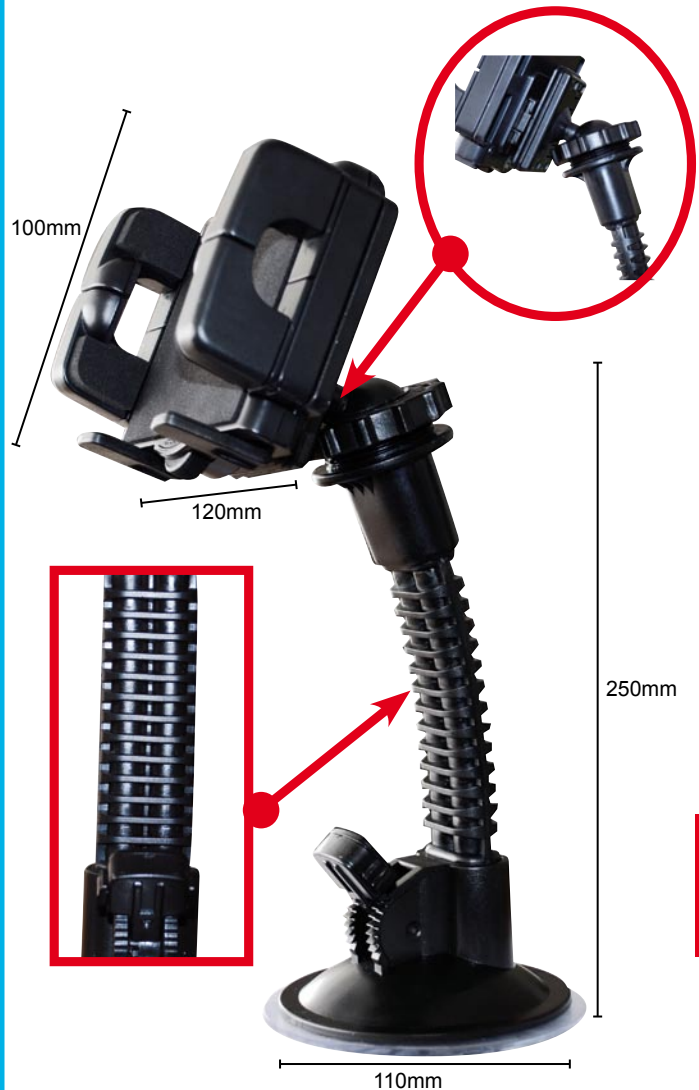

Codice EAN13
LEUNI.SPM4 8025702437017

Adatto a tutti i più comuni PDA, GPS e telefoni cellulari.
 Si aggancia tramite ventosa, a tutte le superfici della vostra auto.
 Con staffa rinforzata.
 Dimensioni supporto: 120mm (220mm apertura max.) x 100mm
 Dimensioni staffa: Ø 110x250mm