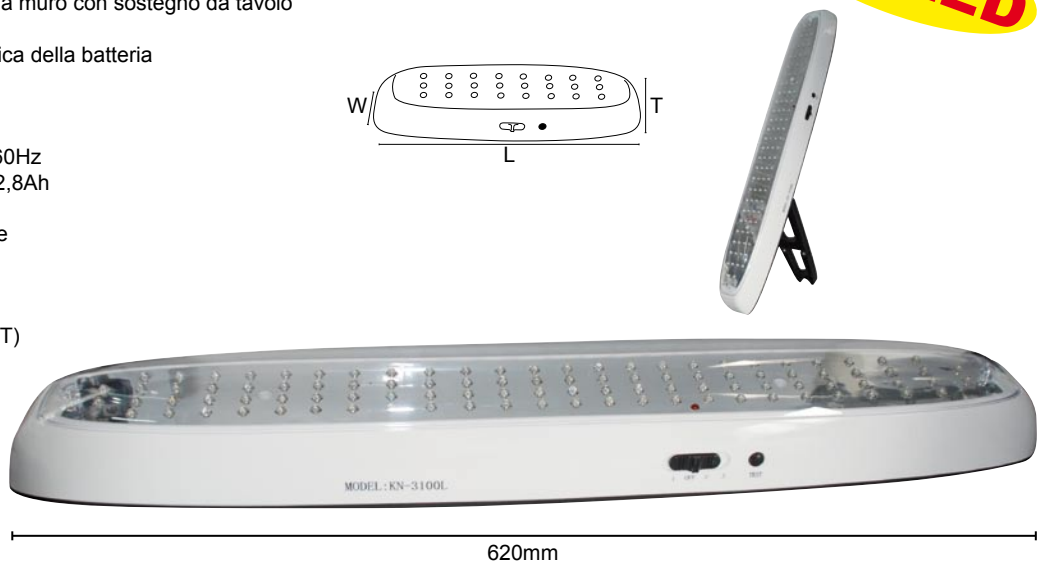

LAMPADINE D'EMERGENZA

Codice Ean13
39.LED0899 8025702437062

Lampada d'emergenza 100 LED da muro con sostegno da tavolo
Azionamento automatico
Protezione da scarica e sovraccarica della batteria
Pulsante di TEST incluso
Montaggio a muro possibile
Indicatore di carica
Alimentazione: AC 220-240V 50-60Hz
Batteria ricaricabile al piombo 6V 2,8Ah
Tempo di ricarica: 20~24 ore
Tempo di operatività: 1 linea 16 ore
2 linee 8 ore
3 linee 4 ore

LED: 100x1500mcd
Dimensioni: 620x91x72mm (LxWxT)

Batteria di Ricambio
Optional (specifiche vedi pag. 23)
Codice Ean13
74.1006028 8025702437277

Codice Ean13
39.LED0924 8025702426318

Lampada d'emergenza 24 LED portatile
Azionamento automatico
Protezione da scarica e sovraccarica della batteria
Alimentazione: AC 220-240V 50-60Hz
Batteria ricaricabile: 6V 4Ah al Piombo
Tempo di ricarica: 20~24 ore
Tempo di operatività: Base 21 LED circa 14 ore
Torcia 3 LED circa 90 ore

LED: 24x1500mcd
Temperatura di funzionamento: 0°C~40°C
Switch: 3 posizioni (Torcia 3 LED/OFF/21LED)
Dimensioni: 234x113x63mm (LxWxT)

Batteria di Ricambio
Optional (specifiche vedi pag. 23)
Codice Ean13
74.1006040 8025702302506