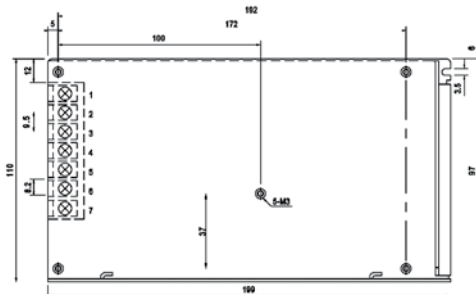

ALIMENTATORI UNIVERSALI SWITCHING

ALIMENTATORI UNIVERSALI SWITCHING CONTENITORE METALLICO

Codice Ean13
41.AS3512 8025702435174

Specifiche tecniche:

Tensione di ingresso: 85 ~ 264 V AC - 120 ~ 370VDC
Tensione d'uscita: 12V DC(+/- 10% ADJ)
Corrente di uscita: 3,5A
Corrente di spunto: avviamento a freddo, 30A / 115 V AC, 60A / 230 V AC
OLP= protezione sovraccarichi: 105% - 150% hiccup mode, ripristino automatico
OVP= protezione sovratensione: 115%-135% potenza nominale della tensione
Tempo di assestamento: 300 ms, 50 ms 60ms at full load and 230V AC
Temperatura di utilizzo: 0 ~ 50°C @ 100% -10°C @ 80% 60°C @ 60% load
Connessione: 5p / 9.5mm passo morsettieria
Dimensioni: 129x98x38mm

40W

ALIMENTATORI UNIVERSALI SWITCHING CONTENITORE METALLICO

Codice Ean13
41.AS5012 8025702435181

Specifiche tecniche:

Tensione di ingresso: 85 ~ 264 V AC - 120 ~ 370VDC
Tensione d'uscita: 12V DC(+/- 10% ADJ)
Corrente di uscita: 5A
Corrente di spunto: avviamento a freddo, 30A / 115 V AC, 60A / 230 V AC
OLP= protezione sovraccarichi: 105% - 150% hiccup mode, ripristino automatico
OVP= protezione sovratensione: 115%-135% potenza nominale della tensione
Tempo di assestamento: 300 ms, 500 ms at full load and 230V AC
Temperatura di utilizzo: 0 ~ 45°C @ 100% -10°C @ 80% 60°C @ 60% load
Connessione: 5p / 9.5mm passo morsettieria
Dimensioni: 159x97x38mm

60W

ALIMENTATORI UNIVERSALI SWITCHING CONTENITORE METALLICO

Codice Ean13
41.AS15012 8025702436935

Specifiche tecniche: