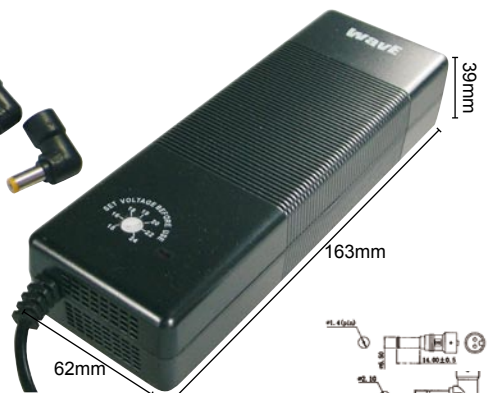

ALIMENTATORI PER NOTEBOOK

ALIMENTATORI SWITCHING PER NOTEBOOK DA RETE

Codice   **Ean13**   **Capacità**
41.5PC63   **8025702435440**   6500mA

Voltaggio in entrata: 100-240Vac 50-60Hz
Voltaggio in uscita: 15/16Vcc - 6,5A
18/19/20Vcc - 5,5A
18,5/19,5Vcc - 5,5A
24Vcc - 5,0A

2 Uscite USB: 5Vcc - 1,5A
Utilizzabile su tutti i notebook (con qualsiasi presa AC) e su tutti i dispositivi con carica USB, contemporaneamente o individualmente
Protezione in ingresso della tensione AC
Protezione da sovraccarico - da surriscaldamento - da corto-circuito
Protezione con fusibile rapido - Protezione termica
Design compatto e dinamico
Plug di uscita composto da 9 spinotti intercambiabili adatti per Notebook
Alta efficienza: > 85%

Multi - connettore
Compatibile con tutti i Notebook & Monitor LCD
Acer / Asus / Nec / Hp / Compaq / Dell / Jujitsu / Gateway / Lenovo / IBM / Panasonic / Sharp / Sony / Toshiba / Samsung.....

120VA max

ALIMENTATORI SWITCHING PER NOTEBOOK DA RETE

Codice   **Ean13**   **Capacità max**
41.5PC80   **8025702411642**   8500mA

Voltaggio in entrata: 100-240Vac 50-60Hz
Voltaggio in uscita: 15/16 Vcc - 8,5A
18/19 Vcc - 8,0A
20 Vcc - 7,5A
22 Vcc - 6,5A
24 Vcc - 6,0A

Uscita stabilizzata, basso ripple e bassa interferenza
Protezione da sovraccarico
Protezione da surriscaldamento
Protezione da corto-circuito
Plug di uscita composto da 9 spinotti intercambiabili adatti per Notebook.

150VA max

ALIMENTATORI SWITCHING PER NOTEBOOK A TENSIONE FISSA

Codice   **Ean13**   **Capacità max**   **Tensione**
41.5PCA0519   **8025702435433**   4740mA   19 Vcc

Voltaggio in entrata: 100-240 Vac 50-60Hz
Protezione da cortocircuito - da sovraccarico
Alta efficienza e basso consumo energetico
Uscita stabilizzata
Plug di uscita composto da 5 spinotti intercambiabili adatti per Notebook.